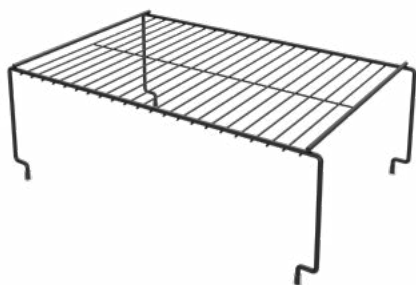

ORGANIZADOR PREMIUM

PREMIUM

Organizer Rack Premium
Organizador / Estante Premium

43 x 27 x 15.5 (cm)
6