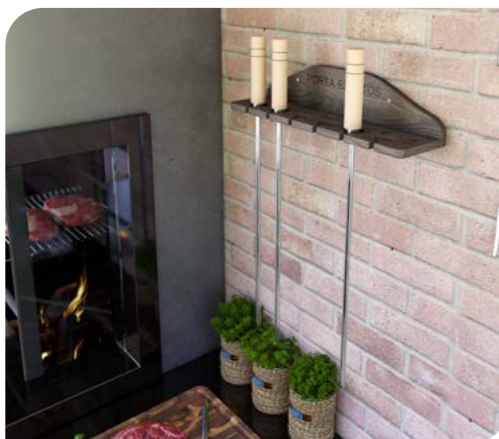

PORTA ESPETO

PINUS

Pine Skewer Holder
Soporte de Pino para
Espadas Parrilleras

10.5 x 44 x 12.5 (cm)
6

Q1113

GARFO PARA CHURRASCO

Barbecue Fork
Tenedor para Barbacoa

55 x 5 x 3 (cm)
12

Q98

ESPETO SIMPLES

Skewer
Espada Parrillera

Consultar Legenda / See Legend / Ver Subtítulos
Consultar Legenda / See Legend / Ver Subtítulos

Q501

Espeto 65CM
65 x 3 (cm)
12

Q502

Espeto 75CM
75 x 3 (cm)
12

Q503

Espeto 85CM
85 x 3 (cm)
12

ESPETO DUPLO

Double Skewer
Espada Parrillera Doble

Consultar Legenda / See Legend / Ver Subtítulos
Consultar Legenda / See Legend / Ver Subtítulos

Q506

Espeto Duplo 65CM
65 x 5 x 3 (cm)
12

Q507

Espeto Duplo 75CM
75 x 5 x 3 (cm)
12

Q508

Espeto Duplo 85CM
85 x 7 x 3 (cm)
12