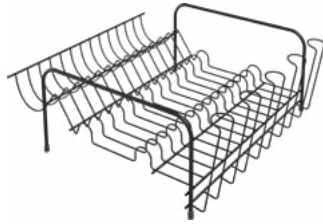

ESCORREDOR PRÁTICO

COM PORTA COPOS

Dish Drying Rack w/ Glass Holder
Escruidor de Platos Prático con Porta Vasos

32 x 37 x 13.3 (cm)
6