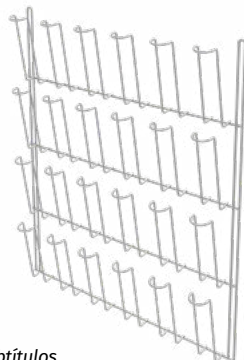

680-C

CINZA
Gray / Gris

680BL

BLACK

PORTA COPOS DE PAREDE

Wall Mounted Glass Holder / Organizer
Posavasos de Pared

Consultar Legenda / See Legend / Ver Subtítulos
Consultar Legenda / See Legend / Ver Subtítulos