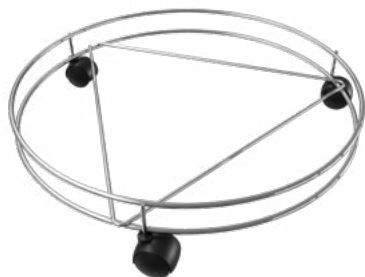

Q578BL

BLACK
NOVA COR
New Color
Nueva Color

SUPOORTE PARA BOTIJÃO DE GÁS

STANDARD

Standard Gas Cylinder Holder
Soporte para Garrafa de Gas Standard

 30.5 x 7 (cm)
 6

Q614

CROMADO
Chrome Plated
Cromado