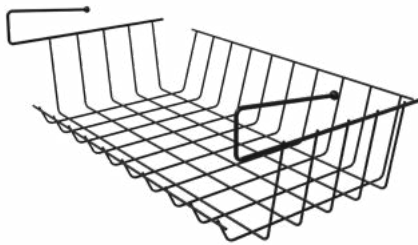

SUPORE ARAMADO

PARA PRATELEIRA
Under Cabinet Wire Basket
Soporte para Estante

39 x 21.5 x 12 (cm)
6