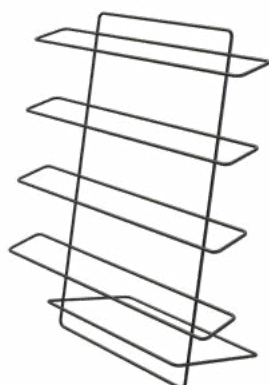

SUPORTE PARA 24 CÁPSULAS

NESPRESSO

Holder for 24 "Nespresso"
Capsules
Soporte para 24 Cápsulas
"Nespresso"

11.5 x 23 x 27.5 (cm)

6