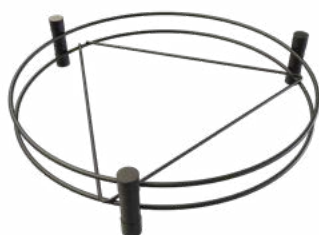

Enhanced Gas Cylinder Holder
Soporte para Garrafa de Gas Super Reforzado

 31.5 x 11.5 (cm)
 6

Q697

CROMADO
Chrome Plated
Cromado

SUPOORTE FIXO PARA BOTIJÃO

PREMIUM BLACK

Enhanced Gas Cylinder Holder - Black
Soporte Fijo para Garrafa de Gas Premium - Black