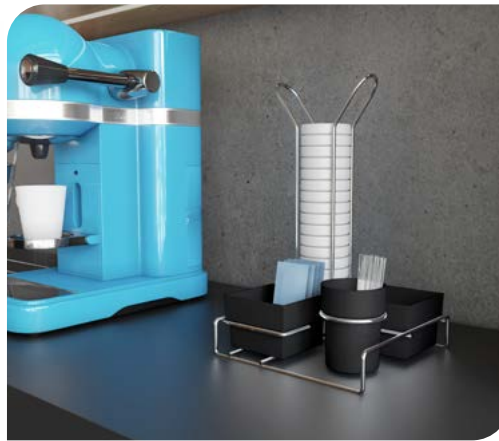

Q1457

BRANCO
White / Blanco

Q1457P

PRETO
Black / Negro

Q1457BL-P

BLACK

CONJUNTO ORGANIZADOR PARA CHÁ OU CAFÉ

COM PORTA
GUARDANAPO

Tea / Coffee Organizer Set
With Napkin Holder
Conjunto Organizador para
Tê/Café con Porta Servilleta