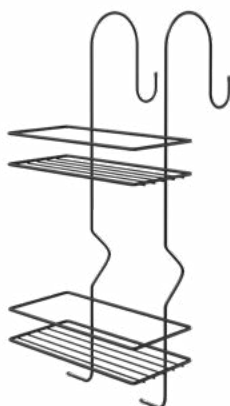

22.5 x 24 x 50.5 (cm)
4