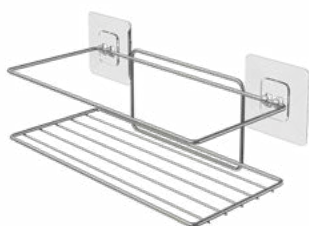

SUPORTE MULTIUSO

COM ADESIVO

Multi Function Holder with
Adhesive
Estante Simples para Baño
con Adhesivo

22.5 x 11 x 8 (cm)
6