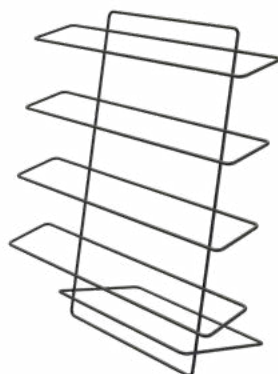

 10 x 23.5 x 27 (cm)

 6

Q1455

CROMADO
Chrome Plated
Cromado

Q1455BL

BLACK

SUPORTE PARA 24 CÁPSULAS

NESPRESSO