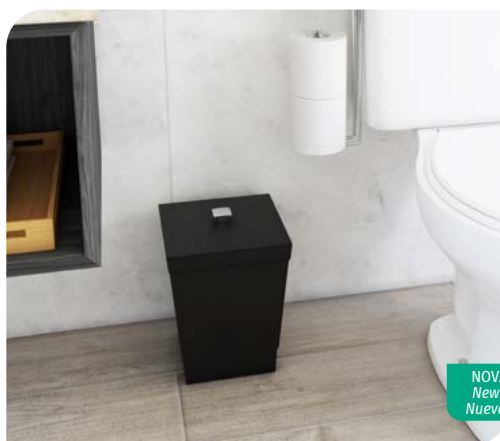

LIXEIRA 6.5L

COM TAMPA

Trash Can
Cesto de Basura

- Q1446 BRANCO
  White / Blanco
- Q1446-P PRETO
  Black / Negro
- Q1446-C CINZA
  Gray / Gris
- Q1446-V VERMELHO
  Red / Rojo
- Q1446-AR AREIA
  Sand / Arena
- NOVA COR
  New Color
  Nueva Color
- Q1446MB Mármore Branco
  White Marble
  Mármol Blanco
- Q1446MP Mármore Preto
  Black Marble
  Mármol Negro

20 x 20 x 27.5 (cm)
6