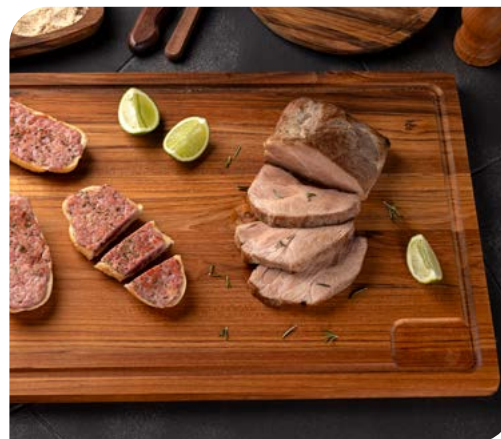

PREMIUM

Teak Cutting Board Premium
Tabla Teca Premium para
Barbacoa

28 x 40 x 2.4 (cm)
4

Q1280

TÁBUA TECA CHURRASCO

MAXXI

Teak Cutting Board "Maxxi"
Tabla Teca Maxxi para
Barbacoa

38 x 58 x 1.8 (cm)
6