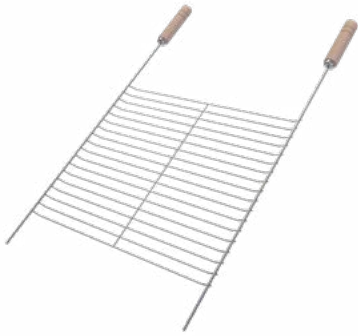

Q508

Espeto Duplo 85CM
85 x 7 x 3 (cm)
12

GRELHA

Grill
Parrilla

Área Útil / Useful Area / Area Util
40 x 50 (cm)

78 x 50 x 3 (cm)
6

Q519

GRELHA