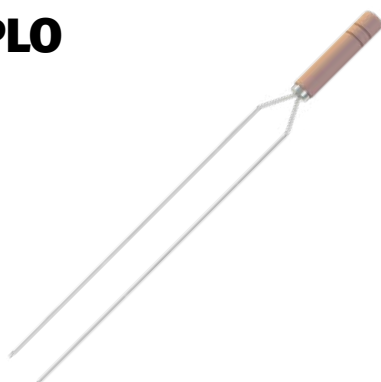

ESPETO DUPLO

Double Skewer
Espada Parrillera Doble

Consultar Legenda / See Legend / Ver Subtítulos
Consultar Legenda / See Legend / Ver Subtítulos