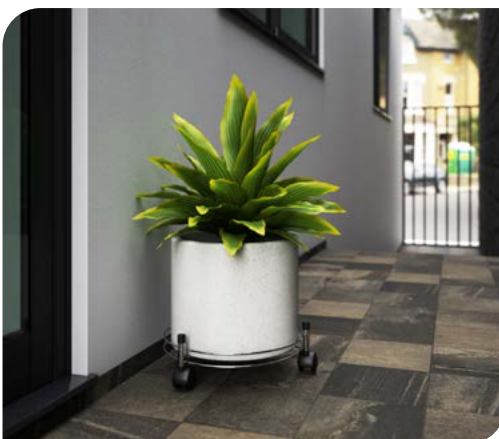

SUPOORTE PARA BOTIJÃO DE GÁS

STANDARD

Standard Gas Cylinder Holder
Soporte para Garrafa de Gas Standard

30.5 x 7 (cm)
 6

Q614

CROMADO
Chrome Plated
Cromado

SUPOORTE PARA BOTIJÃO DE GÁS

PREMIUM

Premium Gas Cylinder Holder
Soporte para Garrafa de Gas Premium

31.5 x 10 (cm)
 6

Q615

CROMADO
Chrome Plated
Cromado

SUPOORTE PARA BOTIJÃO DE GÁS

SUPER REFORÇADO

Enhanced Gas Cylinder Holder
Soporte para Garrafa de Gas Super Reforzado

31.5 x 11.5 (cm)
 6

Q697

CROMADO
Chrome Plated
Cromado

SUPOORTE FIXO PARA BOTIJÃO

PREMIUM BLACK

Enhanced Gas Cylinder Holder - Black
Soporte Fijo para Garrafa de Gas Premium - Black

32 x 6.5 (cm)
 6

Q1481BL

BLACK