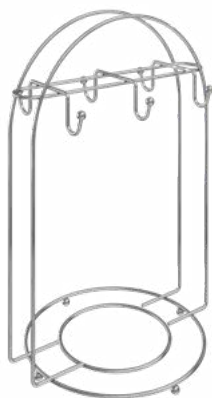

Glass Holder
Porta Vasos de Mesa

23.3 x 13.3 x 19 (cm)
6

SUPORTE PARA XÍCARAS E PIRES DE CAFÉ

Coffee Mug Holder
Soporte para Tazas y Platos de Café

22 x 17.5 x 31.5 (cm)
6

SUPORTE DE ENCAIXE PARA XÍCARAS

Under Cabinet Mug Holder / Organizer
Soporte / Organizador para Tazas de Encajar