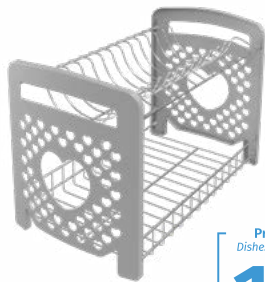

Pratos
Dishes / Platos
13