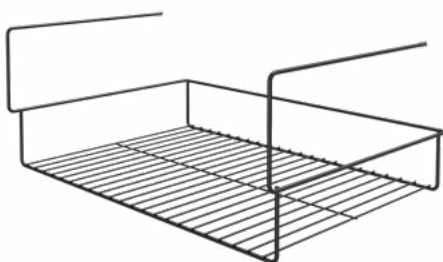

CESTO ORGANIZADOR PARA PRATELEIRA GRANDE

Under Cabinet Large Wire Basket
Soporte para Estante Pequeno

42.5 x 30 x 17.5 (cm)
6