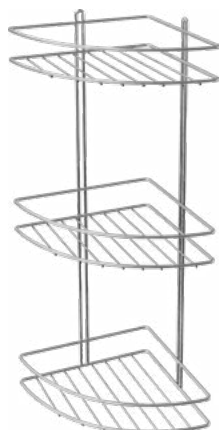

PORTA SHAMPOO CANTO TRIPLO

EM ARAMADO

3-Tier Corner Shower Caddy
Estante Esquinero Triple Multiuso para Baño

27 x 20 x 53 (cm)
4