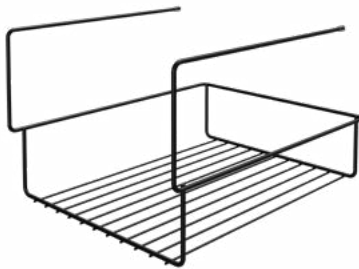

CESTO ORGANIZADOR PARA PRATELEIRA PEQUENO

Under Cabinet Small Wire Basket
Soporte para Estante Grande

30 x 23.5 x 17.5 (cm)
6