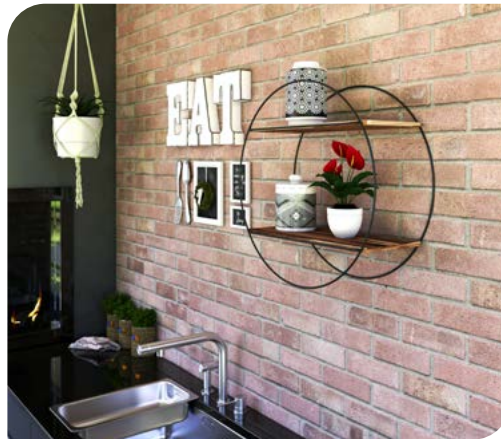

Q1471BL

BLACK

PRATELEIRA DECORATIVA HEXAGONAL

FIRMATO COM TECA

Hexagonal Decorative Shelf
w/ Teak Wood - Firmato
Estante Decorativo
Hexagonal con Teca -
Firmato