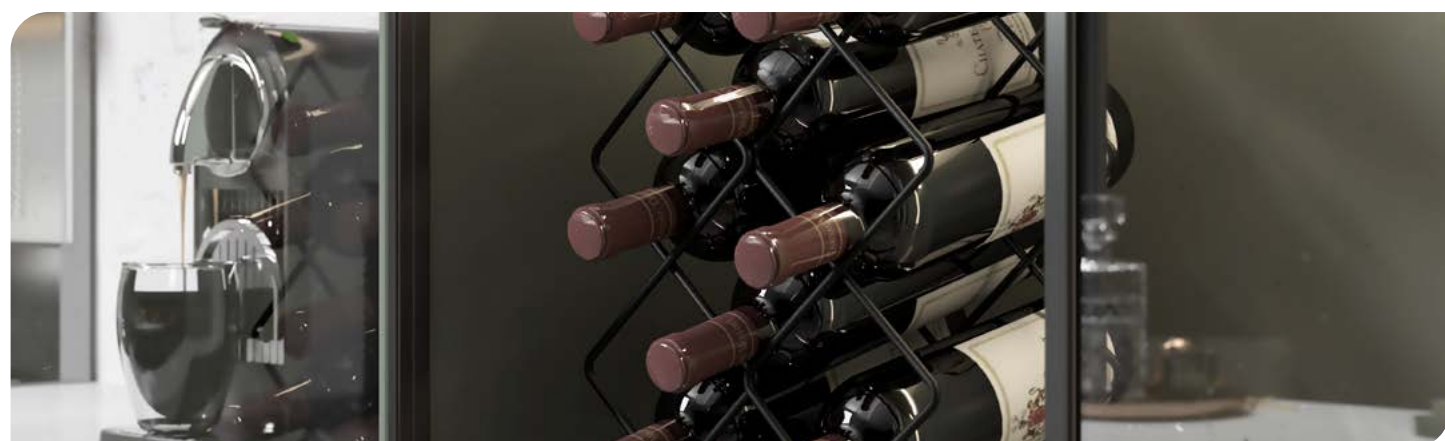

SUPOORTE ORGANIZADOR

PARA FORMAS E REFRATÁRIOS RETANGULARES

Organizer For Rectangular Pans and Baking Dishes
Soporte para Moldes y Platos de Horno Rectangulares

Q1493

CROMADO
Chrome Plated
Cromado

4

32 x 20 x 20 (cm)
6

SUPOORTE PARA VINHOS

Wine Rack
Soporte de Vino

Q1522BL

Garrafas
Bottles / Botella

3/5

20 x 42 x 15 (cm)

4

BLACK

Q1523BL

Garrafas
Bottles / Botella

9/10

20 x 42 x 27.5 (cm)

2

BLACK

Consultar Legenda / See Legend / Ver Subtítulos
Consultar Legenda / See Legend / Ver Subtítulos

1522BL

1523BL