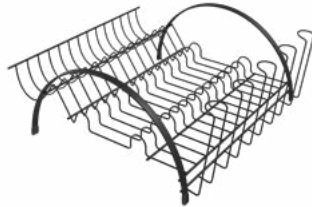

Copos
Cups / Vasos
5

ESCORREDOR PRÁTICO PIATINA

COM PORTA COPOS BLACK

Dish Drying Rack w/ Glass Holder
Flat Black Wire
Escruidor de Platos Prático "Piatina" con Porta Vasos - Black

32 x 37 x 13.3 (cm)
6

Q606XBL