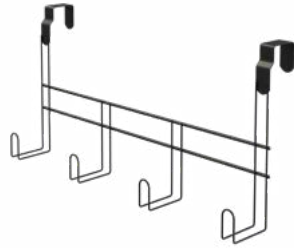

BLACK

CABIDE DE ENCAIXE PARA PORTA

COM 4 GANCHOS

Over the Door 4 Hooks
Clothes Hanger
Percha Multiuso para Puerta con 4 Ganchos

8 x 32 x 16 (cm)
24

Q570

CROMADO
Chrome Plated
Cromado

Q570BL