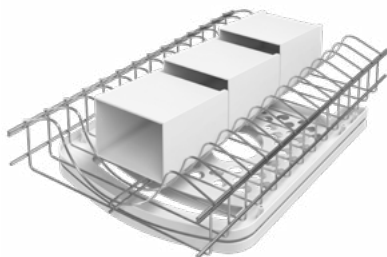

Q1449BL-P

NOVA COR
New Color
Nueva Color

BLACK

ESCORREDOR CUORE

COM LATERAIS E PORTA TALHERES EM PLÁSTICO DESMONTADO

2-Tier Dish Drying Rack w/ Plastic Sides and Cutlery Holder Disassembled - Cuore
Escorridor de Platos de Dos Pisos con Laterales y Porta Cubiertos en Plastico Desmontable - Cuore