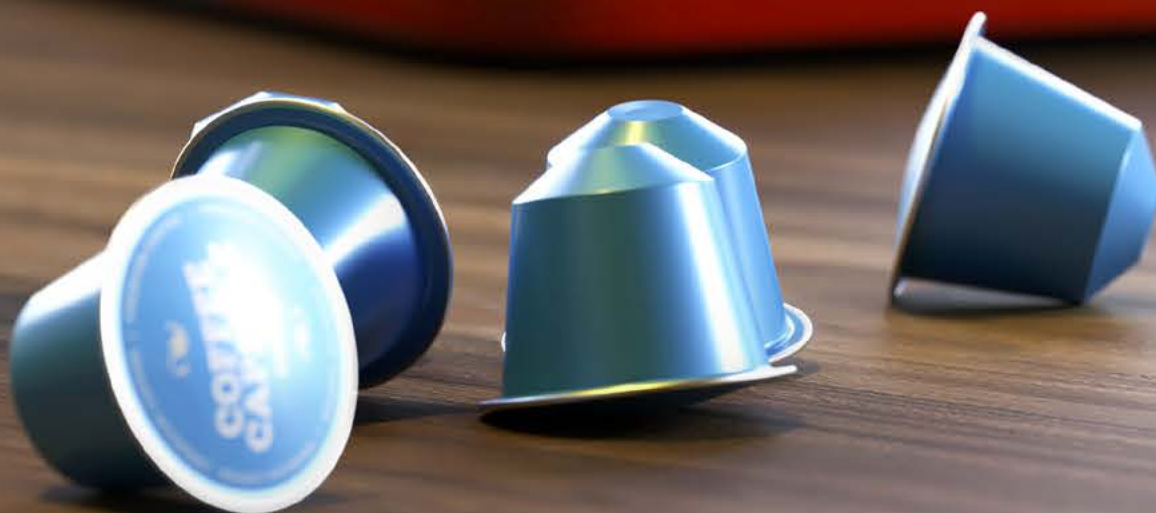

LINHA
Café
Coffee Line
Línea Café