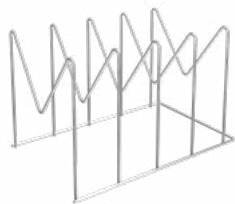

SUPOORTE ORGANIZADOR

PARA FORMAS E REFRATÁRIOS RETANGULARES

Organizer For Rectangular Pans and Baking Dishes
Soporte para Moldes y Platos de Horno Rectangulares