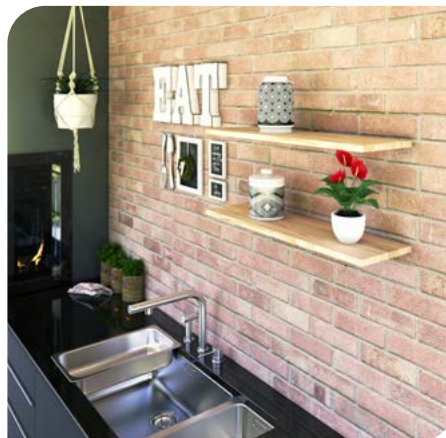

Q1473BL

BLACK

PRATELEIRA COM SUPORTE INVISÍVEL

Wall Mounted Floating Shelf
Estante con Soporte Invisible

Consultar Legenda / See Legend / Ver Subtítulos
Consultar Legenda / See Legend / Ver Subtítulos

Q46

15.5 x 45 x 1.8 (cm)
24