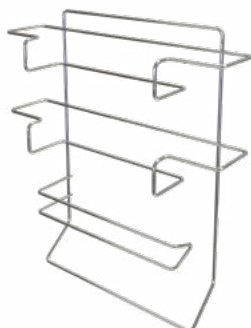

9.6 x 33 x 36.5 (cm)
6