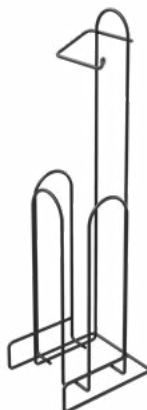

SUORTE PARA PAPEL HIGIÊNICO REQUINTE

REQUINTE

Toilet Paper Holder - Requite
Soporte para Papel Higiénico - Requite

17.5 x 14 x 57 (cm)
6