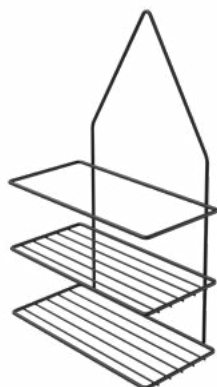

25 x 11 x 41 (cm)
6

Q1477

BRANCO
White / Blanco

Q1477P

PRETO
Black / Negro

PORTA SHAMPOO

ARAMADO

2-Tier Hanging Shower Caddy
Estante Doble para Baño