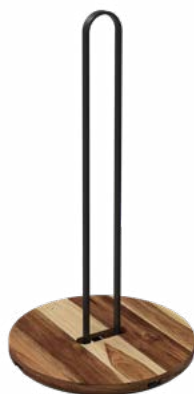

14 x 12 x 6 (cm)
6

Q1489BL

BLACK

PORTA PAPEL TOALHA FIRMATO

COM BASE TECA

Paper Towel Holder w/ Teak Base - Firmato
Soporte Para Toalla de Papel con Base Teca - Firmato

Q1469XBL

BLACK