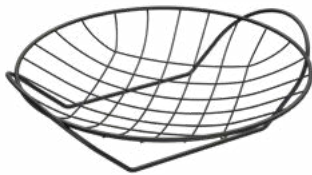

FRUTEIRA RETANGULAR FIRMATO

COM BASE TECA
*Rectangular Fruit Basket w/
Teak Base - Firmato*
*Frutera Rectangular con
Base Teca - Firmato*

42.5 x 32 x 12 (cm)
4

Q1478BL

BLACK

FRUTEIRA PREMIUM

Fruit Basket Premium
Frutera Premium