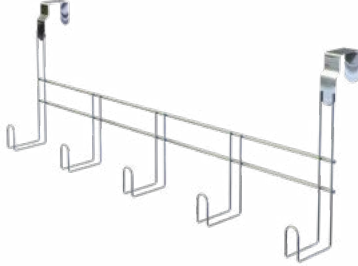

CABIDE DE ENCAIXE PARA PORTA

COM 5 GANCHOS

Over the Door 5 Hooks
Clothes Hanger
Percha Multiuso para Puerta con 5 Ganchos

8 x 41 x 16 (cm)
24