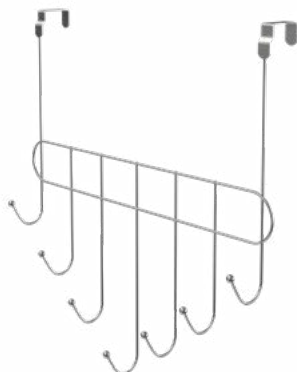

CABIDE MULTIUSO PARA PORTA

COM 7 GANCHOS

Over the Door 7 Hooks
Clothes Hanger
Percha Multiuso para Puerta con 7 Ganchos

41.5 x 10 x 44 (cm)
12