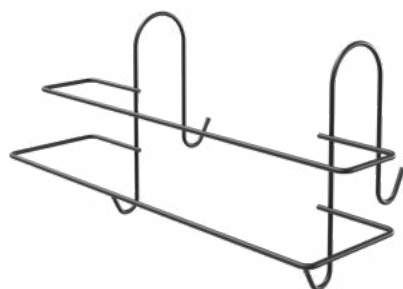

TOALHEIRO DUPLO

PARA BOX

Double Towel Rack for Shower
Toallero Doble para Baño

24 x 45 x 23 (cm)
4

Q1497

cromado
Chrome Plated
Cromado

Q1497BL

BLACK