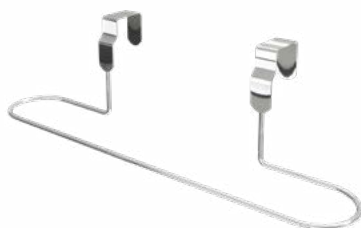

PORTA PANO DE PRATOS

DE ENCAIXE

Over the Door Dish Cloth Hanger
Soporte de Encajar para Paños de Cocina

29.5 x 8.5 x 8.3 (cm)
12