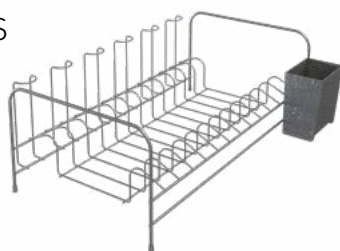

43.5 x 35 x 16 (cm)
6

Q1520SV-Q1520XBL-P

COM PIATINA
With Piatina
Con Piatina

Pratos
Dishes / Platos

12

Copos
Cups / Vasos

6

ESCORREDOR PRÁTICO