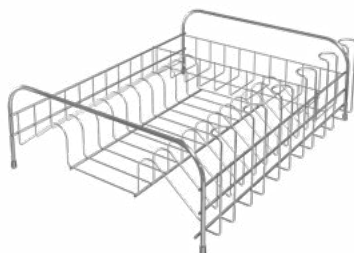

BLACK

Pratos
Dishes / Platos

10

Copos
Cups / Vasos

3

ESCORREDOR CLÁSSICO COM PORTA COPOS

Dish Drying Rack Classic w/ Glass Holder
Escruidor de Platos Clásico Con Porta Vasos

41 x 34 x 13 (cm)
6