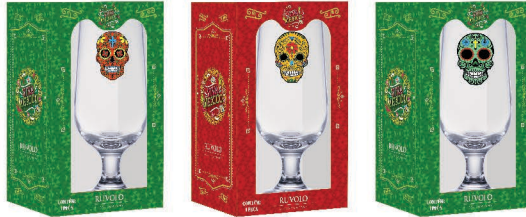

**Caneca Alaska**  
Ref.: 720180060

Alt: 160mm | Diâm.: 66mm  
Vol: 365ml

**Taça Blumenau**  
Ref.: 620180597

Alt: 172mm | Diâmetro: 67mm  
Vol: 310ml

ARTES DISPONÍVEIS:

**Caixa de Presente:**

Quantidade: 1 peça por embalagem  
Caixa Master: 12 embalagens sortidas  
(sendo 3 de cada cor / arte)