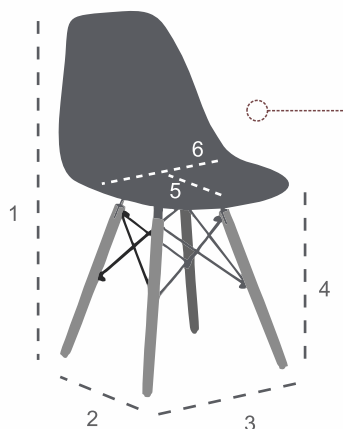

Decoração

Útil faz seu dia mais feliz.

.....
www.utilud.com.br

CADEIRA ÚTIL EAMES TOP

Medida: 82,5 cm x 51 cm x 46 cm

CAIXA MASTER

Quantidade: 06 un.

Medida:

46 cm x 48 cm x 69 cm

Peso: 21 Kg

Base: Madeira

Assento: Polipropileno

MEDIDAS

1. Altura: total 82,5 cm
2. Profundidade: 51 cm
3. Largura: 46 cm
4. Altura do chão até o assento: 44,5 cm
5. Profundidade interna do assento: 40 cm
6. Largura interna do assento: 46 cm