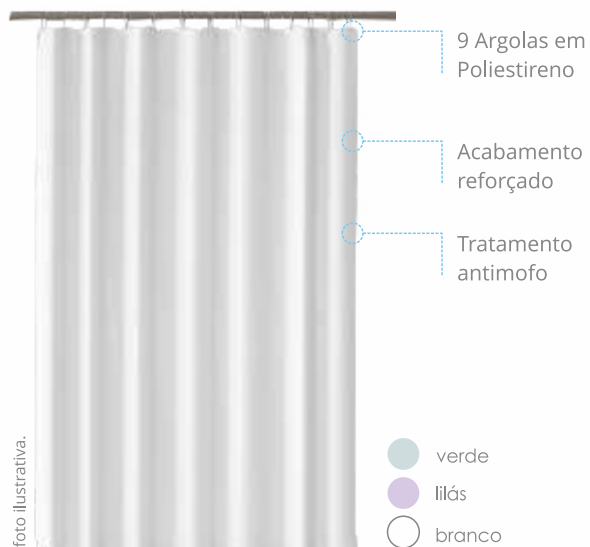

001.210 01Z100

Cortina para Box Sarja Colors

Medida: 1,80 m x 1,38 m

CAIXA MASTER

Quantidade: 15 un.

Medida: 24,5 cm x 34,5 cm x 19,5 cm

Peso: 5.80 kg

DUN-14 1.78.98650.65010.8