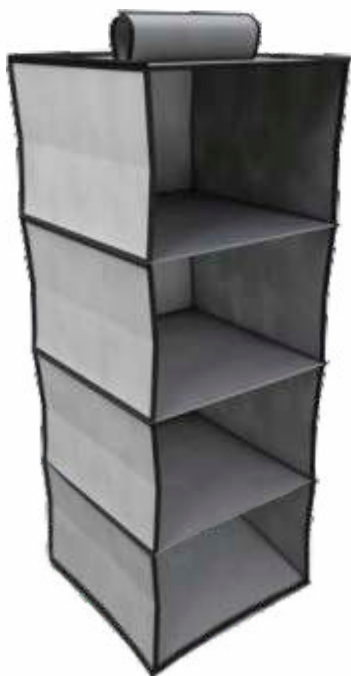

001.432 2E7'100

Organizador Suspenso Dobrável - 4 Divisões

Medida: 30 cm x 30 cm x 1,20 m

CAIXA MASTER

Quantidade: 9 un.

Medida: 24,5 cm x 34,5 cm x 19,5 cm

Peso: 10 kg

DUN- 14 1.78.98650.65232.4