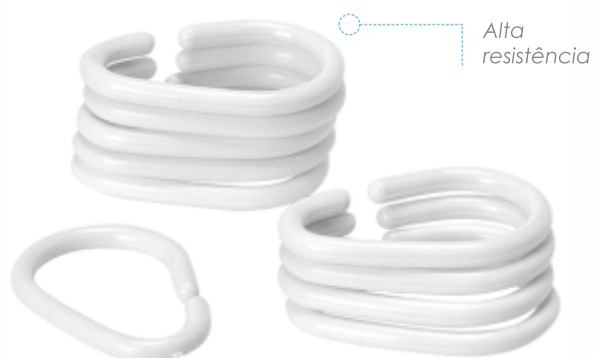

001.023 3Z0100

Argolas para Cortina - 10 peças

Medida: tamanho único

CAIXA MASTER

Quantidade: 15 un.

Medida: 18 cm x 15,5 cm 9 cm

Peso: 450 g

DUN-14 1.78.98941.90323.4