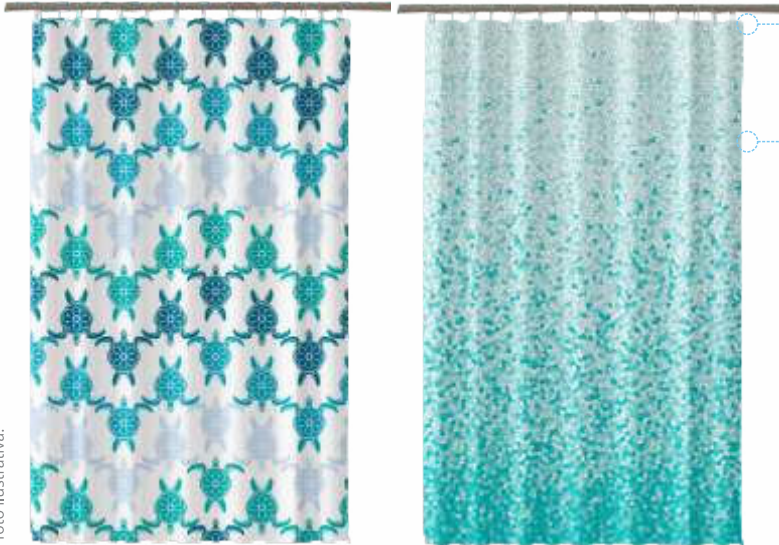

foto ilustrativa.

9 Argolas em Poliestireno

Acabamento reforçado

001.211 112.100

Cortina para Box Premium Crystal

Medida: 1,85 m x 1,38 m

CAIXA MASTER

Quantidade: 15 un.