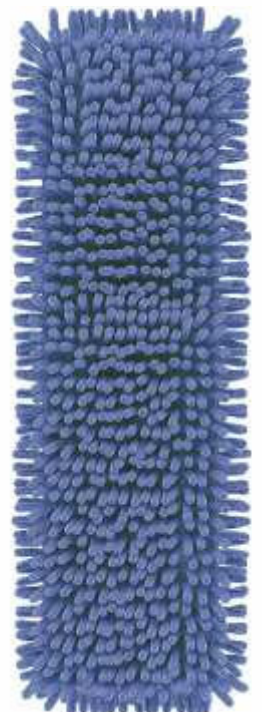

Não espalha a poeira