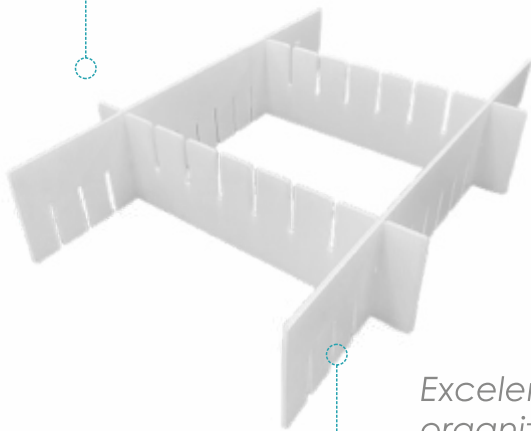

Kit com 4 peças

Excelente para
organizar gavetas

001.505 505'100

Divisórias Organizadoras para Gaveta

Medida: 43 cm x 8 cm - 30,5 cm x 8 cm

CAIXA MASTER

Quantidade: 20 un.

Medida: 24,5 cm x 34,5 cm x 19,5 cm

Peso: 1,30 kg

DUN- 14 1.78.98650.65305.5